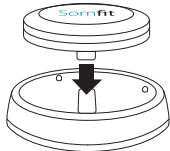

x1
USB Kabel

Download
Somfit® APP

**Installieren Sie die App und folgen
Sie den Anweisungen Ihres
Somfit®-Anbieters zum Einloggen.**

Kurzanleitung

Vor der Verwendung

Laden Sie Somfit auf - bevor Sie Somfit verwenden können, laden Sie das Gerät auf der mitgelieferten Ladestation auf.

Kontrollleuchte

Blinkendes
blaues Licht
Aufaden

Konstantes
blaues Licht
**Vollständig
geladen**

STIRN VORBEREITEN

Wichtiger Schritt

Schritt 1.

Waschen Sie die Stirn nur **mit Wasser** ohne Seife oder Reinigungsmittel. Mit einem Handtuch abtrocknen.

Schritt 2.

SOMFIT® ANWENDEN

Bringen Sie das Somfit Gerät an der Elektrode an, so dass die drei Druckknöpfe einschnappen.

VORNE

Kontrollleuchte

Grünes Licht blinkt
alle 10 Sekunden
Bereit zur Aufnahme

Entfernen Sie langsam die durchsichtige Schutzfolie von der Elektrode, um den Klebebereich freizulegen. Berühren Sie den Klebebereich so wenig wie möglich und vermeiden Sie jeglichen Fingerkontakt mit den drei kreisförmigen Gelbereichen der Elektrode.