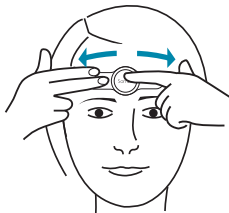

Reinigen Sie Ihren Stirnbereich mit dem Hautreinigungspad für mindestens **15 Sekunden**, für die beste Signalqualität.

Trocknen Sie Ihre Stirn mit einem sauberen Handtuch ab, um sicherzustellen, dass die Stirn vollständig trocken ist, bevor Sie die Elektrode anlegen.

Schritt 2.

SOMFIT® ANWENDEN

Bringen Sie das Somfit Gerät an der Elektrode an, so dass die drei Druckknöpfe einschnappen.

VORNE

Kontrollleuchte

Grünes Licht blinkt
alle 10 Sekunden
Bereit zur Aufnahme

Entfernen Sie langsam die durchsichtige Schutzfolie von der Elektrode, um den Klebebereich freizulegen. Berühren Sie den Klebebereich so wenig wie möglich und vermeiden Sie jeglichen Fingerkontakt mit den drei kreisförmigen Gelbereichen der Elektrode.

Legen Sie die Elektrode vor einem Spiegel **in der Mitte** der Stirn etwa **einen Fingerbreit oberhalb der Augenbrauen** an.

Positionieren Sie den mittleren Teil der Elektrode zuerst auf der Haut und drücken Sie fest auf das Somfit. Während Sie auf das Gerät drücken, fahren Sie mit Ihren Fingern langsam von der Mitte zu den beiden Enden der Elektrode, um einen guten Sitz zu gewährleisten.