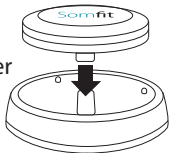

Lösen Sie die Elektrode von Somfit und entsorgen Sie sie.

Setzen Sie das Somfit wieder auf die Ladestation.