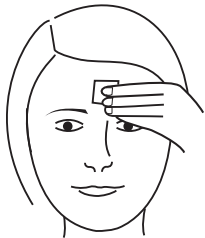

Kontrollleuchte

Blinkendes
blaues Licht
Aufaden

Konstantes
blaues Licht
**Vollständig
geladen**

STIRN VORBEREITEN

Wichtiger Schritt

Schritt 1.

Waschen Sie die Stirn nur **mit Wasser** ohne Seife oder Reinigungsmittel. Mit einem Handtuch abtrocknen.

Reinigen Sie Ihren Stirnbereich mit dem Hautreinigungspad für mindestens **15 Sekunden**, für die beste Signalqualität.

Trocknen Sie Ihre Stirn mit einem sauberen Handtuch ab, um sicherzustellen, dass die Stirn vollständig trocken ist, bevor Sie die Elektrode anlegen.