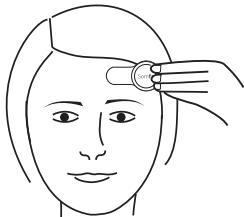

Entfernen Sie das Somfit-Gerät vorsichtig von Ihrer Stirn, indem Sie die Elektrode langsam abziehen.