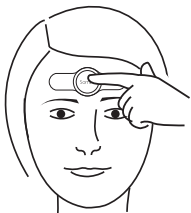

Schritt 2.

SOMFIT® ANWENDEN

Bringen Sie das Somfit Gerät an der Elektrode an, so dass die drei Druckknöpfe einschnappen.

VORNE

Kontrollleuchte

Grünes Licht blinkt
alle 10 Sekunden
Bereit zur Aufnahme

Entfernen Sie langsam die durchsichtige Schutzfolie von der Elektrode, um den Klebebereich freizulegen. Berühren Sie den Klebebereich so wenig wie möglich und vermeiden Sie jeglichen Fingerkontakt mit den drei kreisförmigen Gelbereichen der Elektrode.

Legen Sie die Elektrode vor einem Spiegel **in der Mitte** der Stirn etwa **einen Fingerbreit oberhalb der Augenbrauen** an.

Positionieren Sie den mittleren Teil der Elektrode zuerst auf der Haut und drücken Sie fest auf das Somfit. Während Sie auf das Gerät drücken, fahren Sie mit Ihren Fingern langsam von der Mitte zu den beiden Enden der Elektrode, um einen guten Sitz zu gewährleisten.