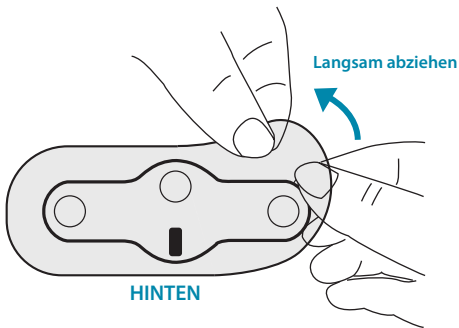

Reinigen Sie Ihren Stirnbereich mit dem Hautreinigungspad für mindestens **15 Sekunden**, für die beste Signalqualität.

Trocknen Sie Ihre Stirn mit einem sauberen Handtuch ab, um sicherzustellen, dass die Stirn vollständig trocken ist, bevor Sie die Elektrode anlegen.

Schritt 2.

SOMFIT® ANWENDEN

Bringen Sie das Somfit Gerät an der Elektrode an, so dass die drei Druckknöpfe einschnappen.

VORNE

Kontrollleuchte

Grünes Licht blinkt
alle 10 Sekunden
Bereit zur Aufnahme

Entfernen Sie langsam die durchsichtige Schutzfolie von der Elektrode, um den Klebebereich freizulegen. Berühren Sie den Klebebereich so wenig wie möglich und vermeiden Sie jeglichen Fingerkontakt mit den drei kreisförmigen Gelbereichen der Elektrode.

Legen Sie die Elektrode vor einem Spiegel **in der Mitte** der Stirn etwa **einen Fingerbreit oberhalb der Augenbrauen** an.

Positionieren Sie den mittleren Teil der Elektrode zuerst auf der Haut und drücken Sie fest auf das Somfit. Während Sie auf das Gerät drücken, fahren Sie mit Ihren Fingern langsam von der Mitte zu den beiden Enden der Elektrode, um einen guten Sitz zu gewährleisten.